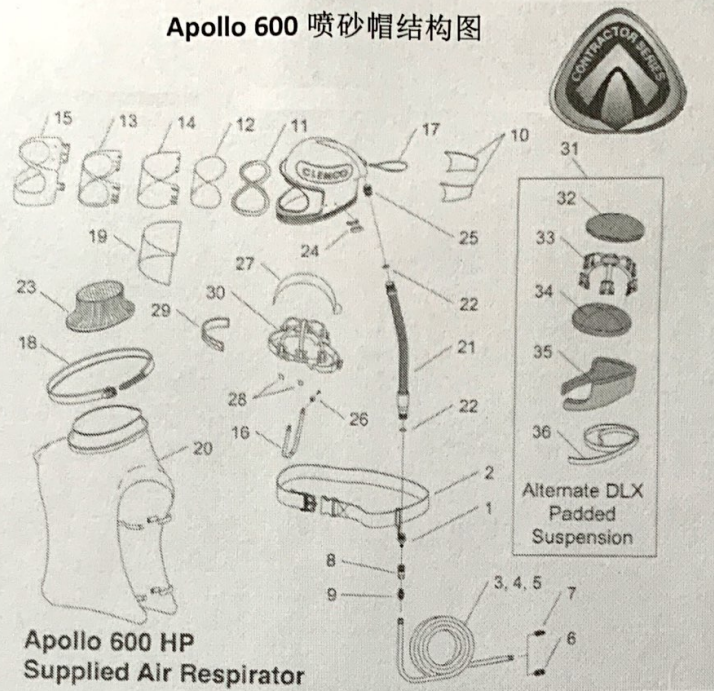

Apollo 600 喷砂帽结构图

Apollo 600 不含呼吸管 / Apollo 600 含 50ft 呼吸管 / Apollo 600 含 50ft 呼吸管, CPF-20 呼吸过滤器

名称	普通吊网	豪华版	普通吊网	豪华版	普通吊网	豪华版
	货号	货号	货号	货号	货号	货号
常流接头	24001	25190	24771	25200	24772	25201
气阀	24002	25191	24210	25202	24213	25203
制冷空调	24932	25194	24033	25208	25299	25209
制冷空气管	24003	25192	24034	25204	24214	25205
气温调节管	24004	25193	24206	25206	24215	25207

上海斐然机械设备有限公司  
 地址: 上海浦东新区张江镇横泾路368-388  
 电话: 021-50343622 传真: 021-38711119  
 网址: www.freeand.org.cn  
 邮箱: info@shfreeand.com

零件编号	名称	货号	零件编号	名称	货号
(一)	头巾	23614	17	毛线帽	03623
(一)	转换工具 (高压转低压)	24005	18	披肩口	23801
1	常流接头 (不含带子)	24001	19	矩形外玻璃 .015"	24005
2	带组 2"	04460	20	披肩	23818
3	呼吸管 3/8"x 25' (含 00022&01020)	04397	21	呼吸管 (带回转接头)	22811
4	呼吸管 3/8"x 50' (含 00022&01020)	04415	22	O型圈 (11/16"x7/8") 需两个	22815
5	呼吸管 3/8"x 100' (含 00022&01020)	04398	23	内领	08740
6	转换接头 3/8"软管转 3/8"硬管	00022	24	窗口固定扣	24006
7	连接头 3/8"软管转 3/8"软管	01020	25	进气接头	23804
8	断开接头 (母) 1/4"硬管	00025	26	下巴扣固定件 (带快捷)	24008
9	转换器 3/8"软管-1/4"硬管	01019	27	消音	23811
10	消音泡膜	04369	28	吊网夹 (4件)	24773
11	密封条 (窗口)	23819	29	吸汗带 (与 30 共用)	23817
12	内玻璃 (5片) .040"	04367	30	吊网 (DLX 无)	23802
13	外玻璃 (25片) .0075"	04361	31	DLX 吊件 (含 27. 32. 36)	25189
14	中间玻璃 (5片) .20"	24943	32	DLX 板、顶	25181
	中间玻璃 (25片)	04373	33	DLX 吊网	25184
15	玻璃框	24012	34	DLX 板中间	25184
16	下巴扣	04460	35	DLX 板, 边上 (适合大多头型)	25183
				DLX 板, 边上 (适合小头型)	25187
			36	背胶带 (1寸宽, 3尺长)	24656